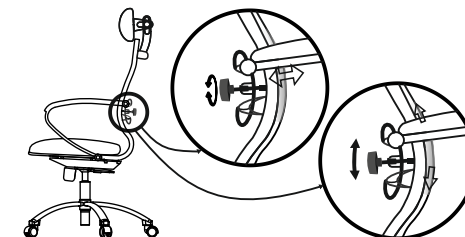

Упаковщик:

Дата:

09.12.2020

ЭРГОНОМИЧНЫЕ КРЕСЛА МЕТТА (с объемным сиденьем и подголовником на столярном каркасе)

- 1**  x12
M8x20
- 2**  x12
Ø15xØ8x2
- 3**  x4
Ø21xØ8,5x4
- 4**  x2
M6x12
- 5**  x2
Ø12xØ6x2
- 6**  x4
- 7** 
- 8** 
- 9** 