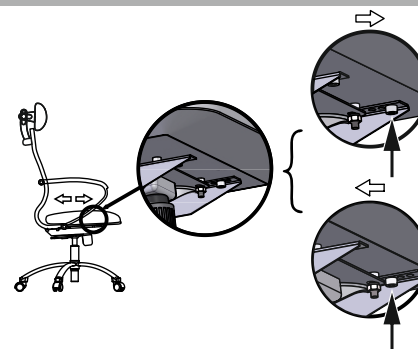

Упаковщик:

Дата:

09.12.2020

ЭРГОНОМИЧНЫЕ КРЕСЛА МЕТТА (с объемным сиденьем и подголовником на столярном каркасе)

- 1**  x12
M8x20
- 2**  x12
Ø15xØ8x2
- 3**  x4
Ø21xØ8,5x4
- 4**  x2
M6x12
- 5**  x2
Ø12xØ6x2
- 6**  x4
- 7** 
- 8** 
- 9** 