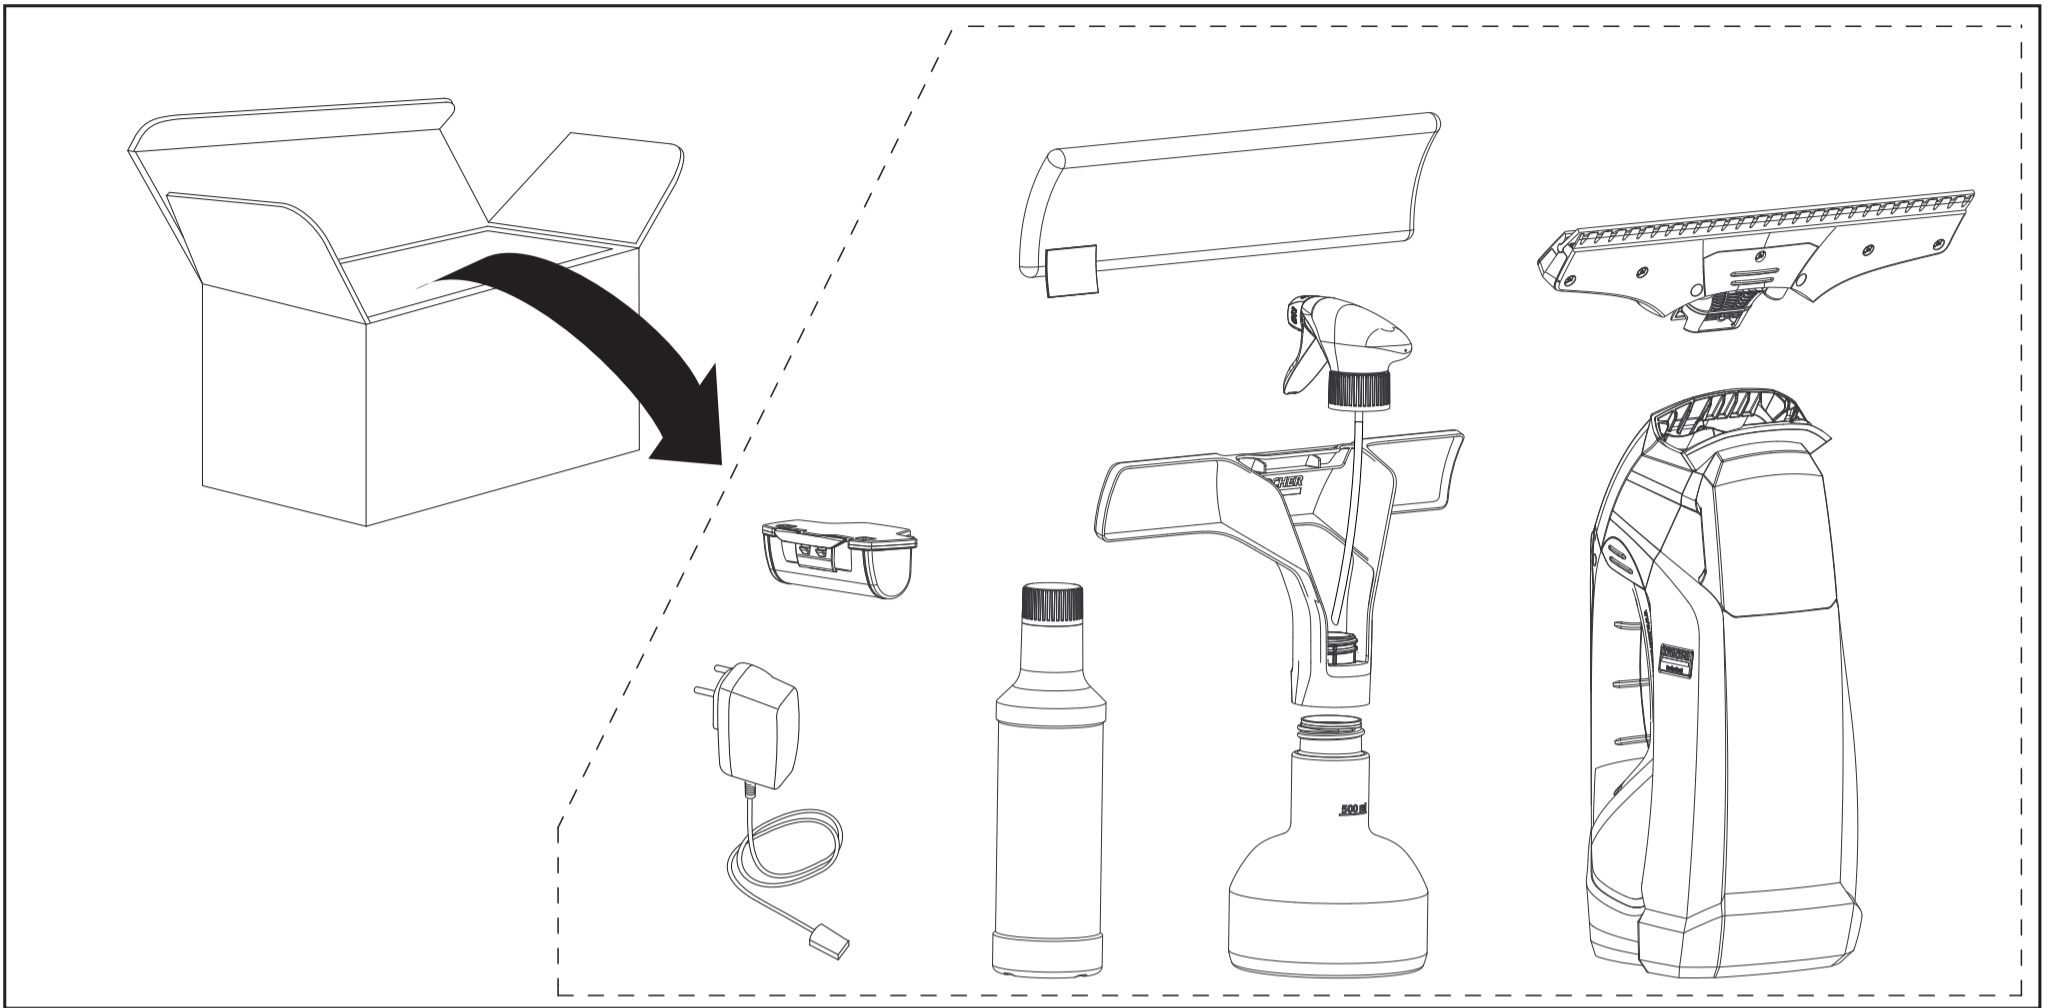

WVP 10

 Li-Ion	3,7 V		IP X4		0,95 kg
 nom	12,5 W		200 ml		185 min
	V 5,5 mA 600		51 db(A)		35 min