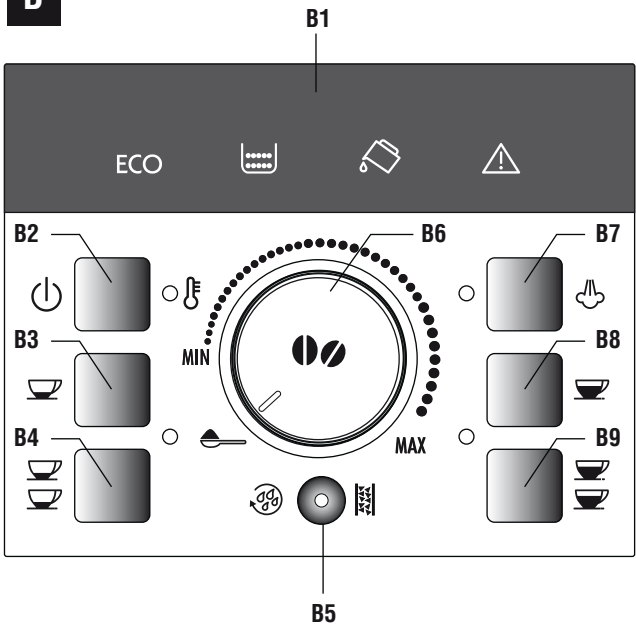

PRÍSTROJ NA PŘÍPRAVU KÁVY A CAPPUCCINA SK

EKSPRES DO KAWY I CAPPUCCINO PL

МАШИНА ЗА КАФЕ И КАПУЧИНО BG

EXPRESOR PENTRU CAFEA ŞI CAPUCINO RO

KAHVE VE CAPPUCCINO MAKINASI TR

ECAM22.110

B

C