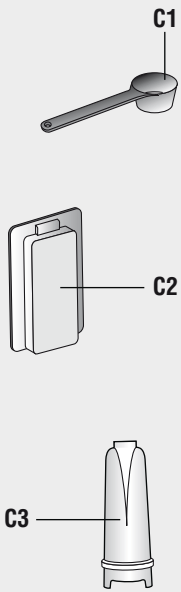

PRÍSTROJ NA PŘÍPRAVU KÁVY A CAPPUCCINA SK

EKSPRES DO KAWY I CAPPUCCINO PL

МАШИНА ЗА КАФЕ И КАПУЧИНО BG

EXPRESOR PENTRU CAFEA ŞI CAPUCINO RO

KAHVE VE CAPPUCCINO MAKINASI TR

ECAM22.110

B

C