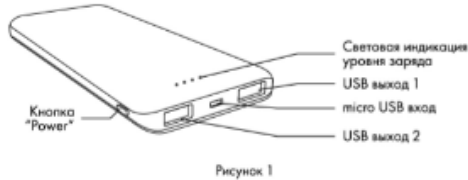

АККУМУЛЯТОР ВНЕШНИЙ УНИВЕРСАЛЬНЫЙ SONNEN K611-B

Уважаемый покупатель, благодарим Вас за выбор продукции SONNEN®!

1. Описание:

Аккумулятор внешний универсальный SONNEN K611-B предназначен для зарядки электронных устройств (смартфонов, планшетных компьютеров, электронных книг, игровых консолей, GPS-навигаторов, MP3-плееров и т.д.) через USB интерфейс при отсутствии доступа к электрической сети.

Внешний вид (Рисунок 1):