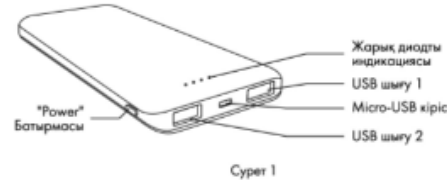

Сыртқы түрі (1-сурет):

Жинақтау:

1. Батарея сыртқы әмбебап SONNEN K611-B сыйымдылығы 6000 мАч.
2. Адаптері бар әмбебап USB кабелі: micro USB, lightning, Type C.
3. Пайдаланушы нұсқаулығы.

Ерекшеліктері:

- 2А өкі USB шығу.
- Жоғары ресурс-500-ден астам зарядталған цикл.
- 4 жарықдиодты заряд деңгейі.
- Зияткерлік қысқа тұйықталу, шамадан тыс ток, қайта зарядтау және терең заряд қорғау жүйесі.
- 2 құрылғыны бір уақытта зарядтау кезінде әр USB шығысында ток 1А болады.

2. Технические характеристики:

Батарея сыйымдылығы	6000 mAh
Шығыс интерфейс	USB
Шығу саны	2
Шығу кернеуі	5V
Шығу тоғы	2А
Кіріс интерфейс	micro USB, type C
Кіріс кернеуі	5V
Кіріс тоғы	2А
Заряд-разряд циклдерінің саны	500-ден астам
Корпус материалы	АБС пластик
Батарея Түрі	литий-полимерлі
Өлшемдері (ВхШхГ)	190x110x20 мм
Салмағы	178 г

5. Мүмкін болатын ақаулар және оларды жою әдістері

Ақауларды	Себебі	Жаю әдісі
Батареяны зарядталған құрылғы қосқан кезде ештеңе болмайды.	Батарея ұзақ уақыт бойы пайдаланылмаған және заряд деңгейі жұмысты бастау үшін тым аз. Батарея қайта зарядталғаннан кейін қорғаныс режиміне өтті.	Батареяны зарядтау.
Батарея өзі зарядталмайды немесе қосылған құрылғыны зарядтамайды, бірақ жарықдиодты шамдар жаңады. Кейде қосылған құрылғыны зарядтайды, кейде жоқ.	USB интерфейсі зақымдалған немесе нашар байланыс.	Контактын тексеріңіз. Басқа USB кабелін пайдаланыңыз. Егер мәселе шешілмесе, қызмет көрсету орталығына хабарласыңыз*.
Батарея мүлдем зарядталмайды.	Батарея батареясы немесе батарея бүлінген.	Қызмет көрсету орталығына хабарласыңыз*.
Батареяның төмен деңгейі.	Жалғастырылған кейін батарея толық зарядталмайды-циклдік пайдалану.	Батареяны толығымен зарядтаңыз.
Қосылған құрылғыны зарядтау мүмкін емес.	Зарядтау кабелі зақымдалған немесе құрылғы үйлесімсіз емес. Батареямен.	Зарядтау кабелін ауыстырыңыз.
Батарея бір уақытта тез зарядталады бірнеше құрылғыларды зарядтау.	Бірнеше құрылғыларды бір уақытта зарядтау кезінде шығу батарея тоғы өсең. Бірт қалыпты жазды.	Батареяны уақытпен зарядтаңыз пайдалану.

Сымалы тасталған қоқысқа арналған контейнері бар нышан аккумуляторды қалыпты қалдықтармен бірге қалғанды білдіретіндігін көрсетеді. Өтініш, бұл аспапты экологиялық заңсыз түрде қалғанды жарту үшін оны қайтапама шикізат жинаудың ресми аккредиттеген пунктінде апарыңыз!

Кепілдік мерзімі – сатылған күннен бастап 12 ай.

*Авторландырылған сервистік орталықтар тізімі www.sonnen.me сайтында.