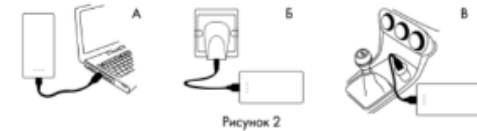

**Внешний вид (Рисунок 1):**

**3. Использование:**

**3.1 Зарядка аккумулятора.**

Перед началом работы необходимо зарядить аккумулятор. Уровень заряда отражается светодиодным индикатором согласно таблице 1.

Таблица 1

	Горит 1 индикатор	Горит 2 индикатора	Горит 3 индикатора	Горит 4 индикатора
Уровень заряда	0 – 25%	25 – 50%	50 – 75%	75 – 100%

Зарядка может осуществляться от USB порта компьютера (рисунок 2А), сети 220В (рисунок 2Б) или бортовой сети автомобиля через гнездо прикуривателя (рисунок 2В), при наличии сетевого адаптера или автомобильного зарядного устройства соответственно. Для зарядки используйте универсальный USB кабель и переходник micro USB, входящие в комплект поставки с аккумулятором.