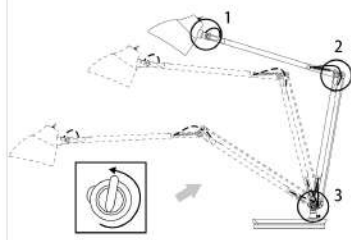

Жарықтандыру бағытын реттеу, көлбеулікті баптау

- Қисық бұрышын өзгерту үшін қажетті ұстаушыны (1, 2, 3) босатыңыз, шамды қалаған күйге орнаттыңыз, ысырманы артқа бекітіңіз.

Кепілдік міндеттемелері

- Кепілдік міндеттемелер бөлшек сәуда желісі арқылы сату күнінен бастап 12 ай ішінде беріледі.
- Кепілдік міндеттемелер сатып алушы тауарды дұрыс пайдаланып, сақтаған кезде ғана жарамды болып табылады.
- Кепілдіктің негізі осы кепілдік талоны, сондай-ақ тауарды сатып алынғанын растайтын құжат болып табылады (тауарлық және кассалық чек, жүкқұжат және т.б.).
- Кепілдік шарттарын көздемейтін мерзімді техникалық қызмет көрсету, орнату, баптауды бұйымдар сатып алушылардың үйінде.
- Шығару сипатындағы кінәраты бар шам ұсынушыға сәуда кәсіпорны арқылы кепілдік мерзімі ішінде ғана қайтарылады.

Кепілдік қолданылмайды, егер:

- Кепілдік талоны дұрыс толтырылмаса.
- Механикалық зақымдардың іздері болса (соққы, құлау және т. б.).
- Шамшырақты дұрыс пайдаланбаған жағдайда, оны басқа мақсаттар үшін пайдаланған кезде немесе өндірушімен қамтылмаған жағдайларда.
- Желіге дұрыс қосылмаса.
- Сыртқы жағдайлар кесірінен пайда болған ақаулар болса (және т.б. Қорж керіуеу секірісі, қысқа тұйықтау, табиғи апаттар).

Өндіру және өндіруші ақпарат күні

Дайындалған күні өнімнің жанында орналасқан, сериялық нөмір түрінде шифрленген.

- Мысал: SN1801YU0001
- 01 – өндірілген жылы (2018 жыл)
- Қалған сандар өнімнің нөмірі болып табылады

SONNEN®

RU/BU/KZ