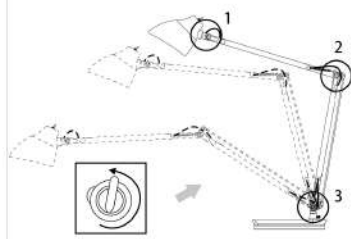

Регулировка направления подсветки и настройка наклона

- Для изменения угла наклона ослабьте необходимый фиксатор (1, 2, 3), установите светильник в нужное положение, затяните фиксатор в обратное положение.

Гарантийные обязательства

Гарантия НЕ распространяется в случае:

- Неправильного заполнения гарантийного талона.
- Наличия следов механических повреждений (удар, падение и т. д.).
- Неправильного использования светильника, или использования его не по назначению, или в условиях, не предусмотренных производителем.
- Неправильного подключения в сеть.
- Повреждений изделия, произошедших вследствие сторонних обстоятельств (скачков напряжения, электропитания, короткого замыкания, стихийных бедствий и т. д.).

Дата изготовления и информация о производителе

- Пример: SN1801YU0001
- 18 – год производства (2018 год)
- 01 – месяц производства (январь)
- Остальные цифры являются номером изделия

Уважаемый покупатель!
Спасибо, что Вы выбрали продукцию SONNEN®!
Курьметті сатып алушы!
Сізге SONNEN® өнімін таңдағаныңыз үшін рахмет айтамыз!

ГАРАНТИЙНЫЙ ТАЛОН / КЕПІЛДІК ТАЛОНЫ

Наименование товара / Тауар атауы	
Модель / Модель	
Серийный номер / Серийлық нөмірі	
Гарантия / Кепілдік	12 месяцев (со дня продажи) / (сату күнінен бастап) 12 ай
Дата продажи / Сату күні	
Покупатель / Сатып алушы	
Штамп/печать магазина / Мертбапан/дүкен мері